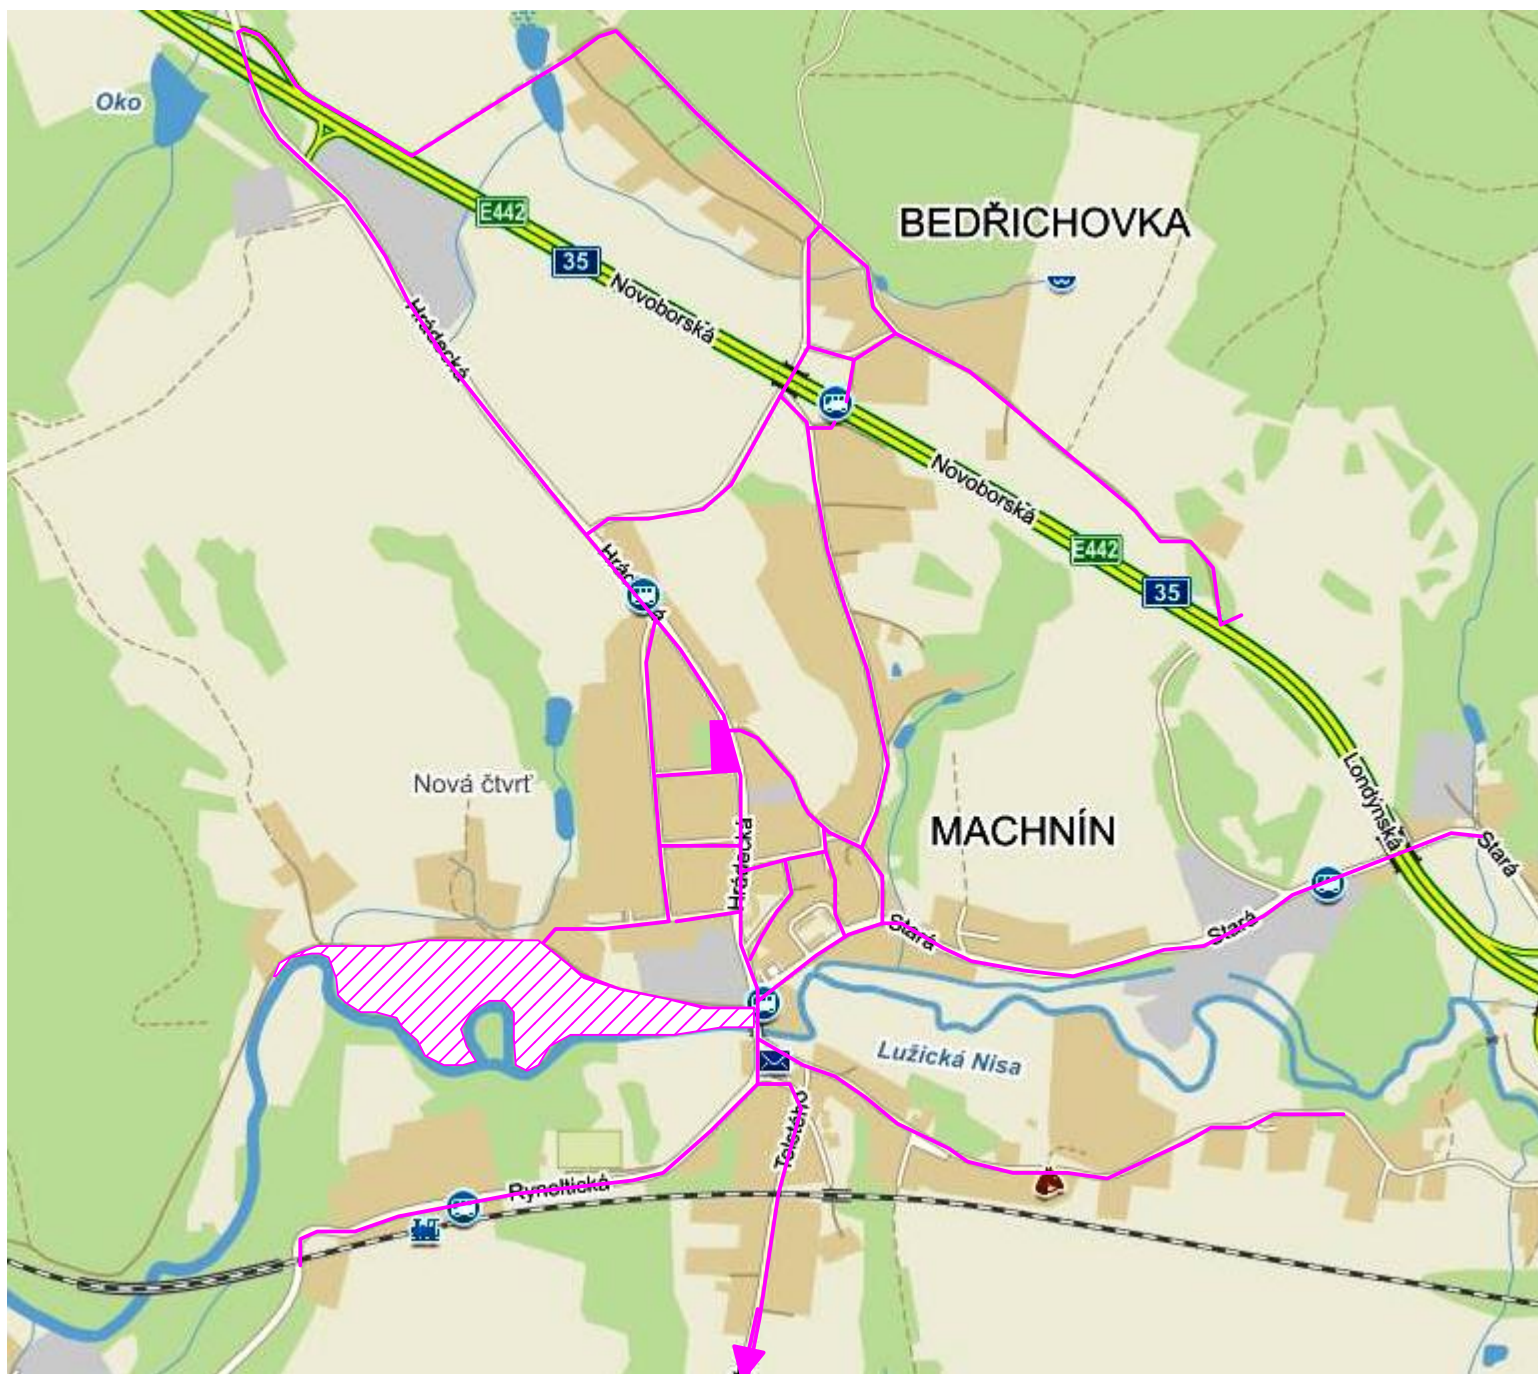

Pokrytí lokality Machnín v rámci akce Uklid'me Liberec 8. 4. 2017

na otočku autobusu na Karlově

SPOLEK SOMACH